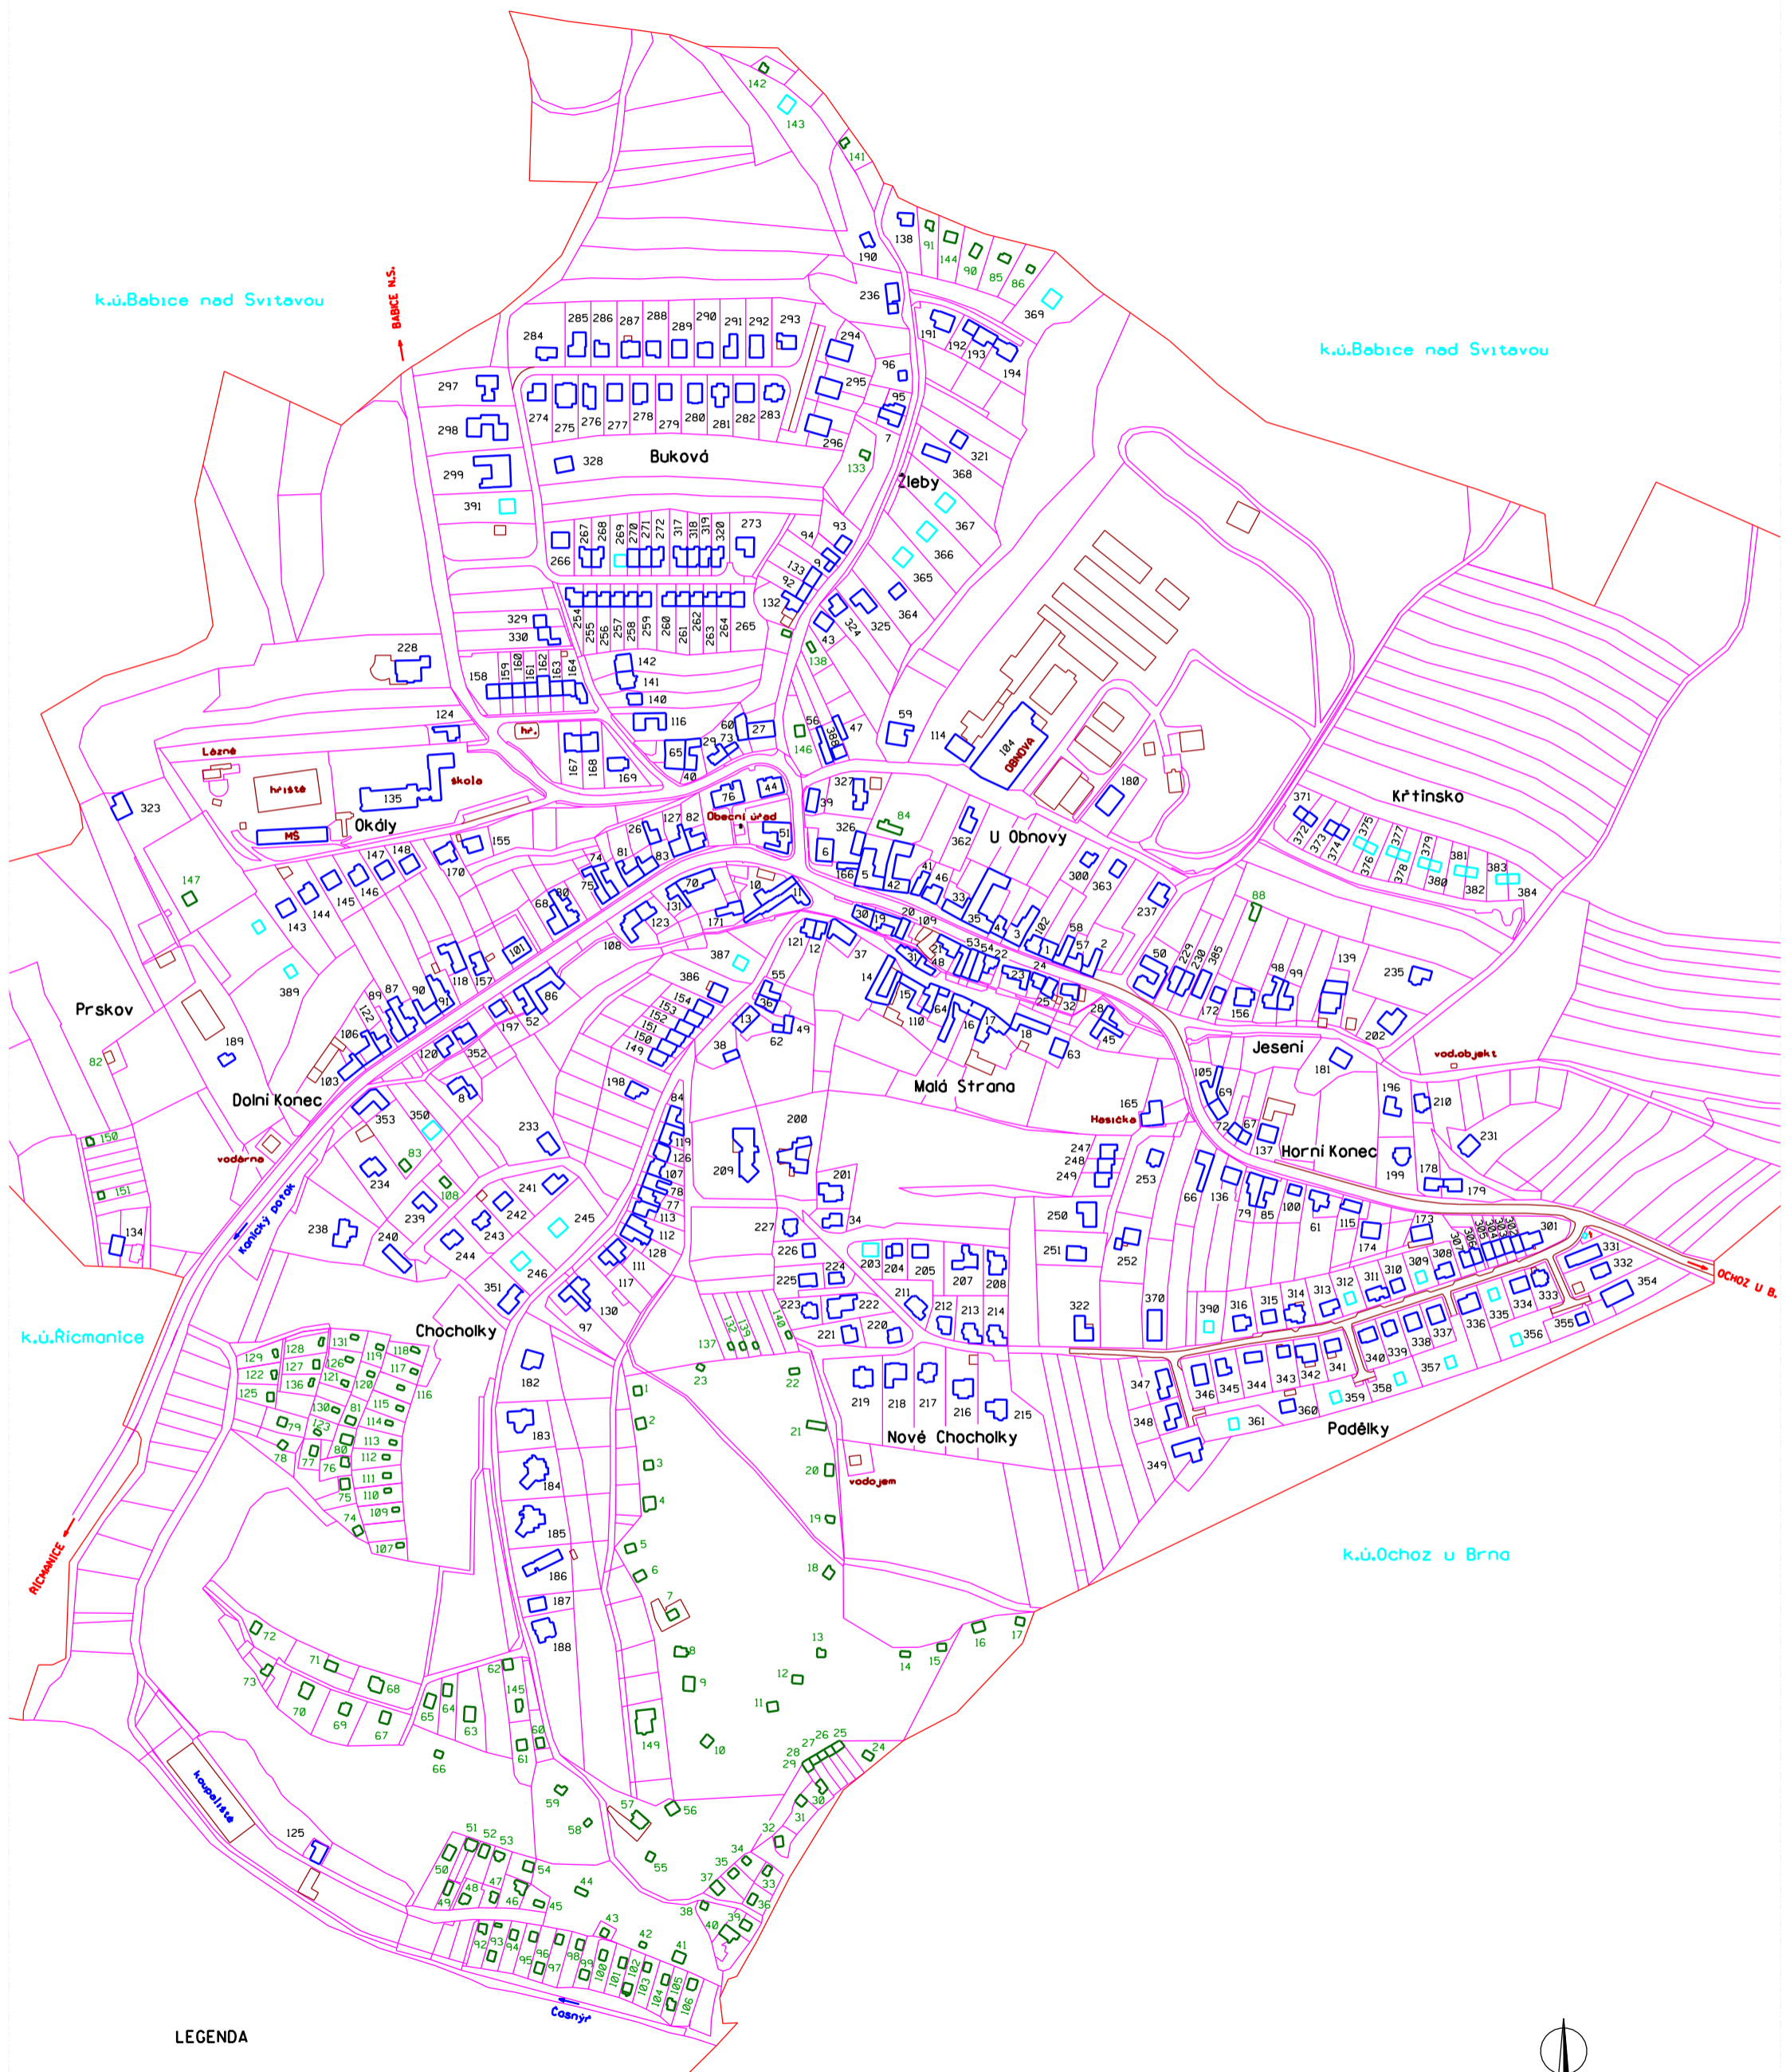

# PŘEHLEDNÝ PLÁN OBCE KANICE

OKRES : BRNO-VENKOV

## LEGENDA

-  STAV.OBJEKT S ČÍSLEM POPISNÝM
-  REKR.OBJEKT S ČÍSLEM EVIDENČNÍM
-  ROZESTAVĚNÝ OBJEKT

MĚŘÍTKO 1 : 4300

2.2.2020