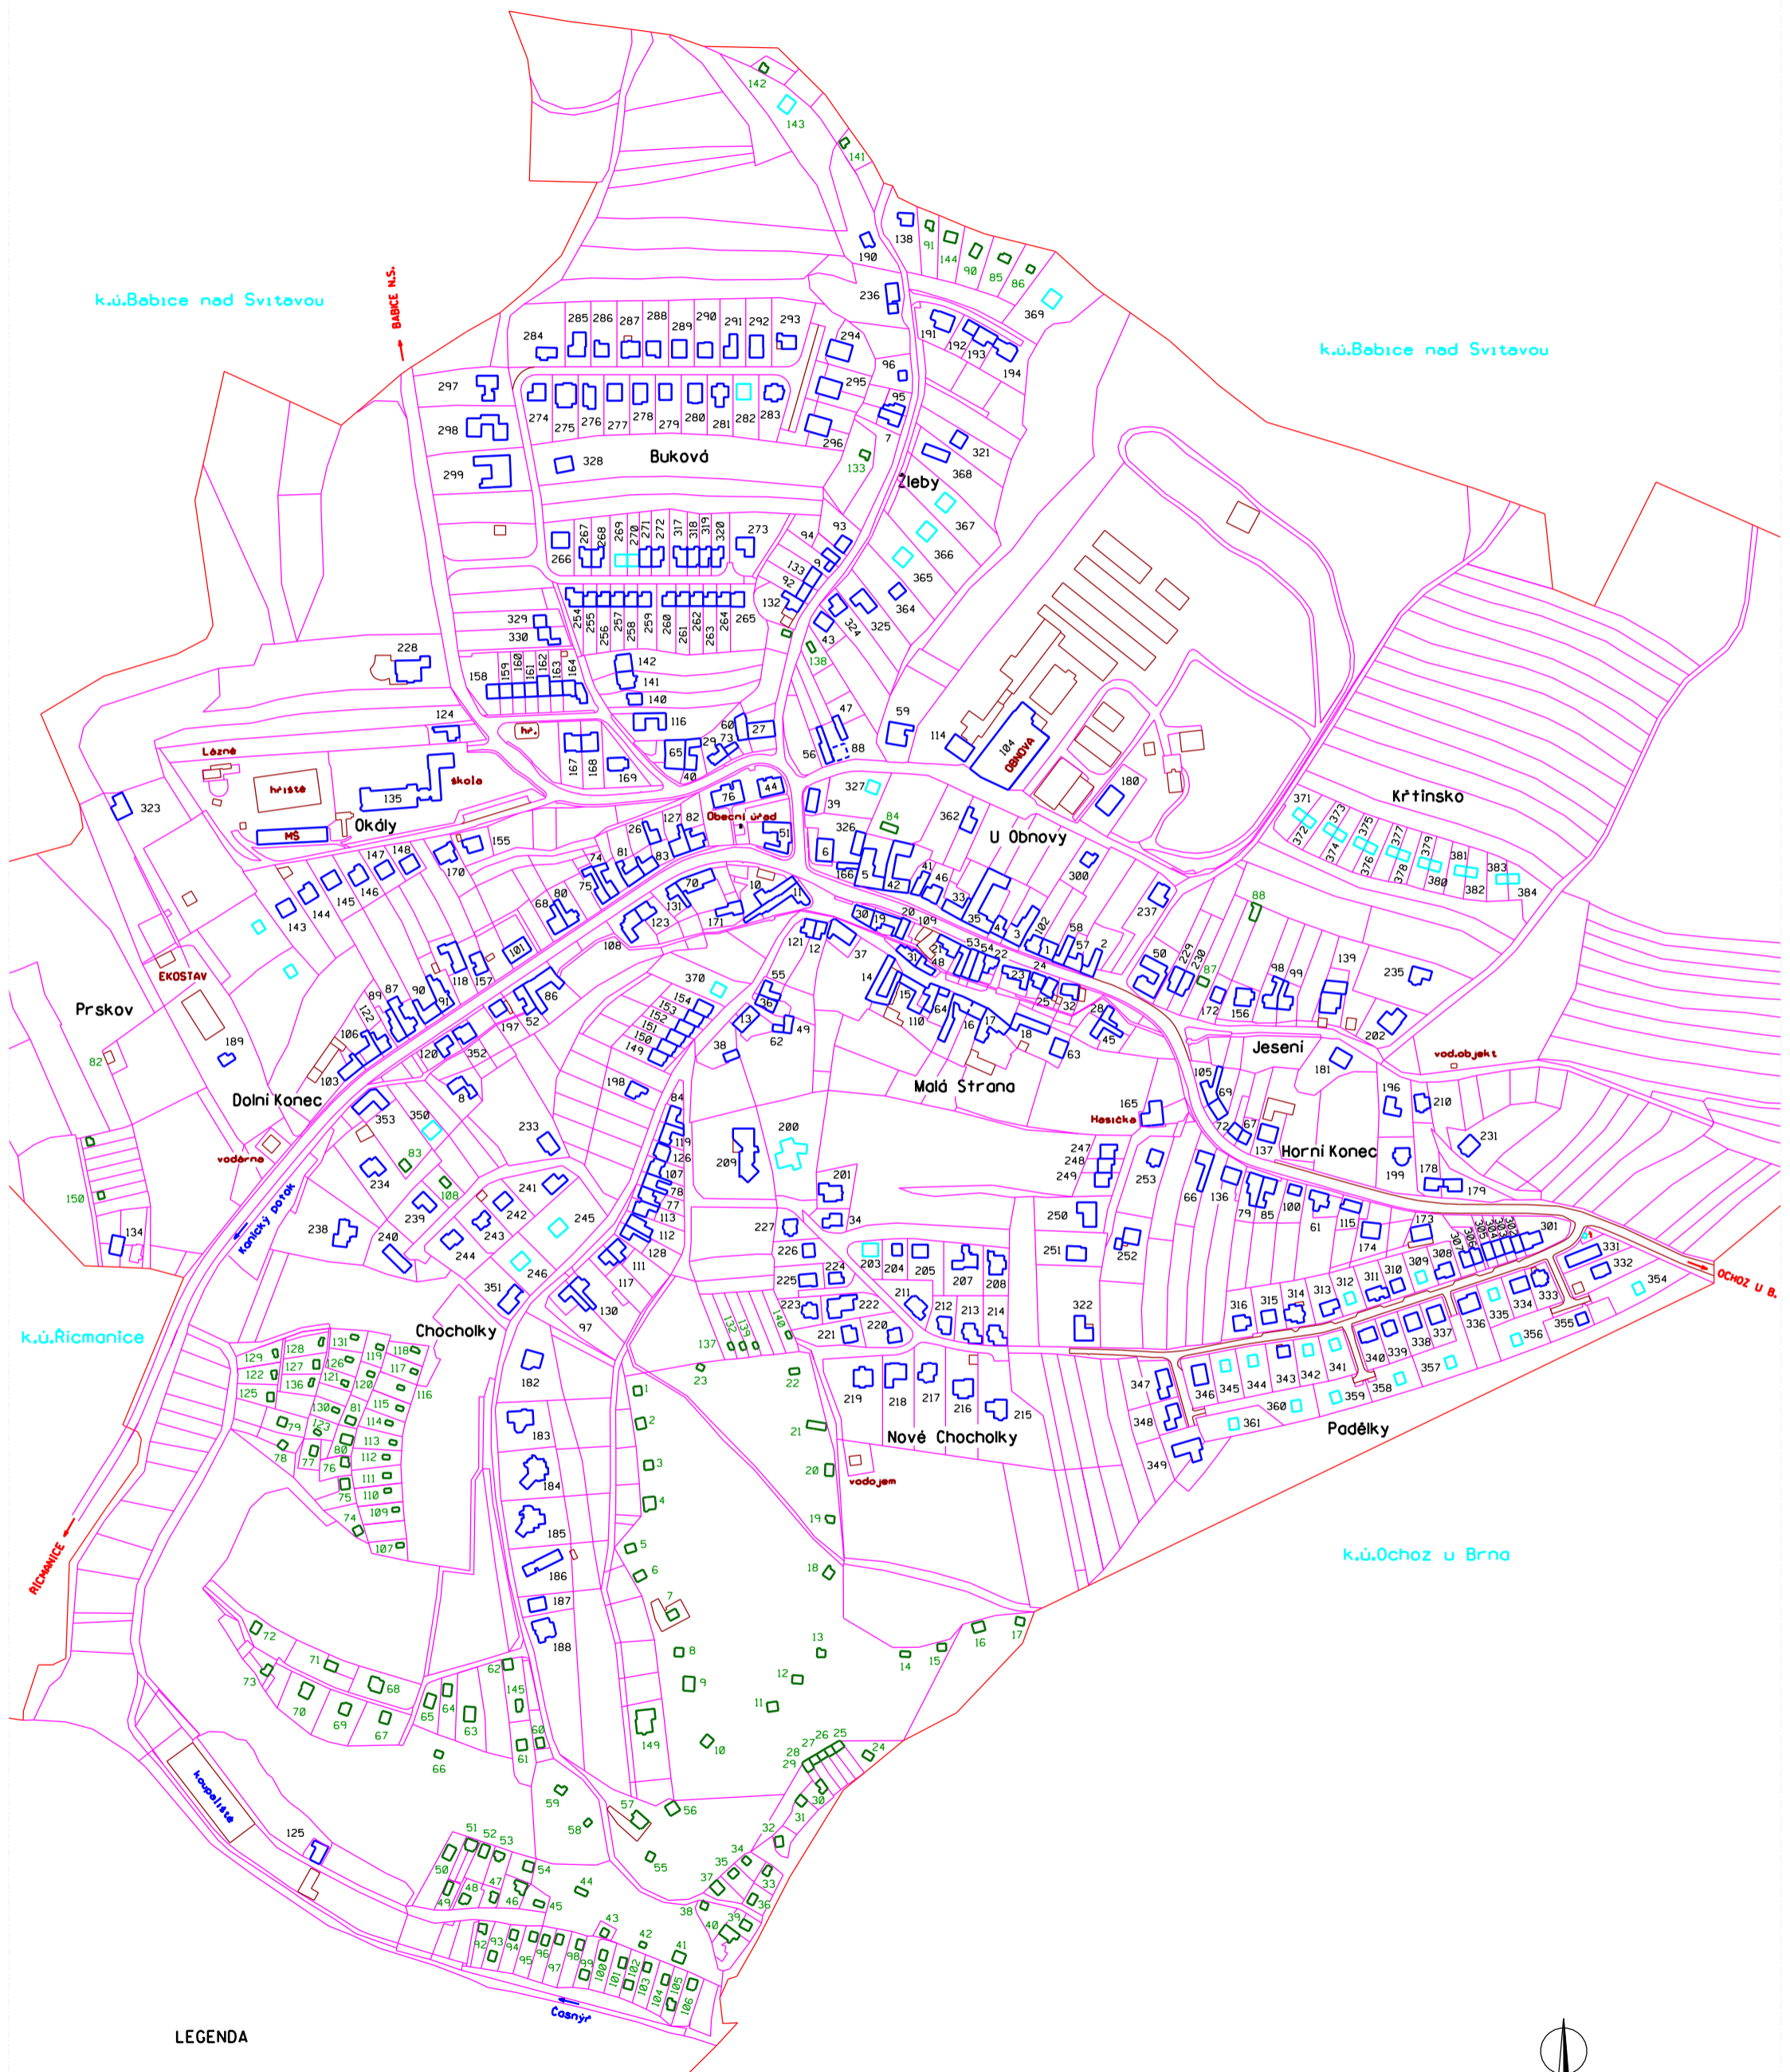

# PŘEHLEDNÝ PLÁN OBCE KANICE

OKRES : BRNO-VEKOV

## LEGENDA

-  STAV.OBJEKT S ČÍSLEM POPISNÝM
-  REKR.OBJEKT S ČÍSLEM EVIDENČNÍM
-  ROZESTAVĚNÝ OBJEKT

MĚŘÍTKO 1 : 4300

I.II.2017