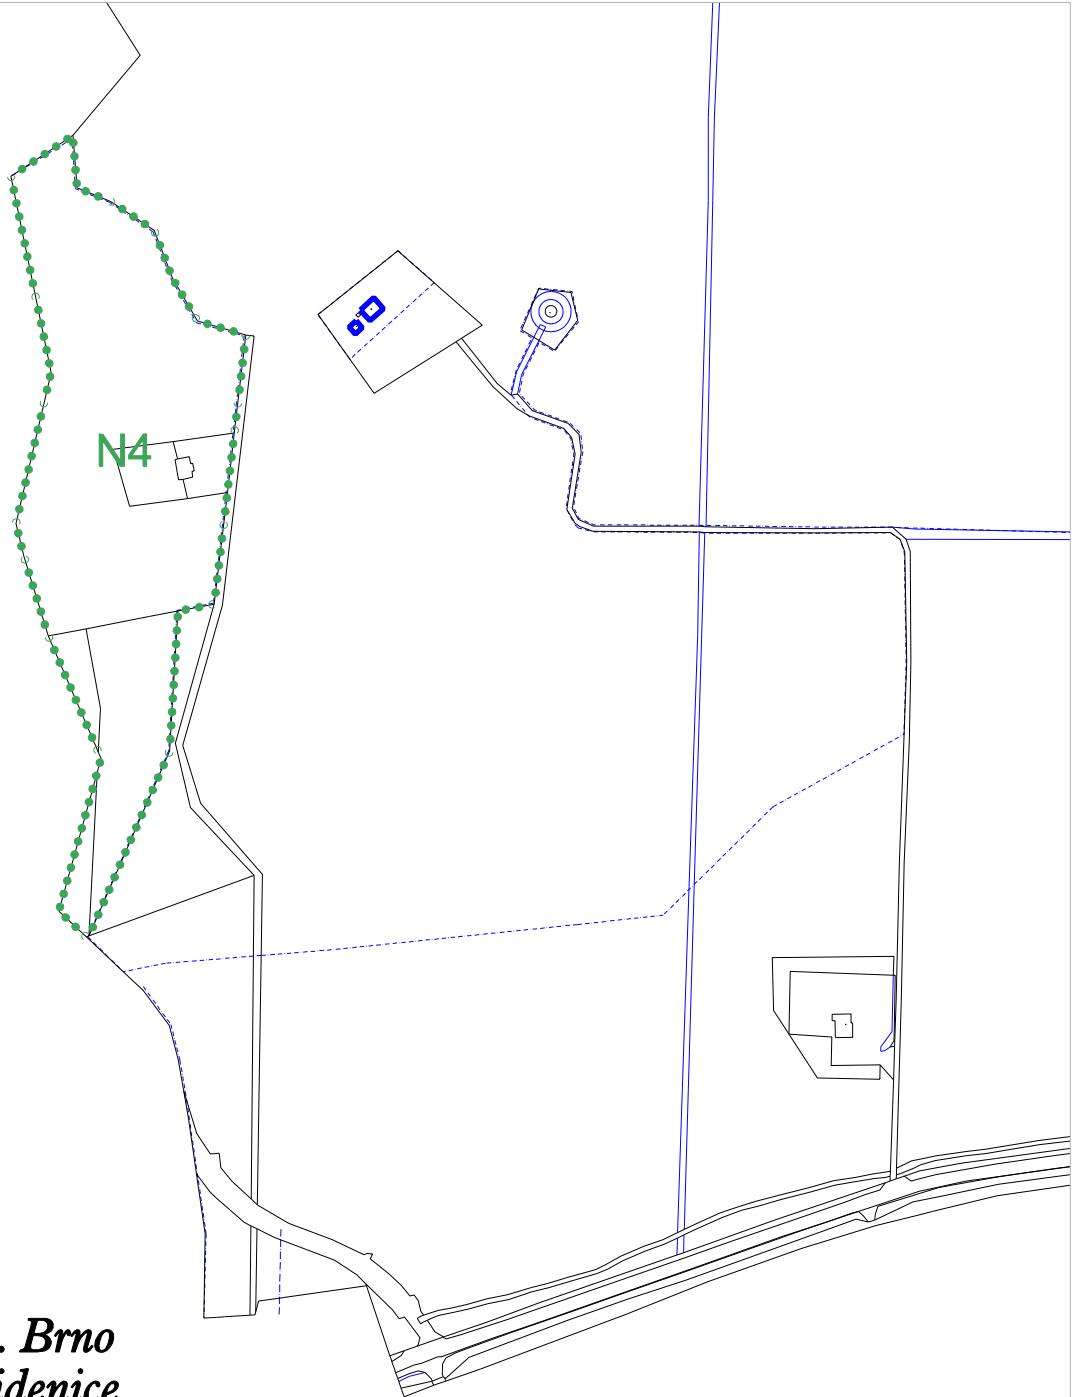

k.ú. Brno - Maloměřice

k.ú. Brno  
- Židenice

**LEGENDA :**

hranice zastavěných území (stav)  
- aktualizace zastavěného území k 10.8.2021  
hranice plochy změny v krajině včetně označení

**ZMĚNA Č.I  
ÚZEMNÍHO PLÁNU  
KANICE**

MĚŘÍTKO 1:5000

DATUM KVĚTEN 2022

**B.1.VÝKRES ZÁKLADNÍHO ČLENĚNÍ ÚZEMÍ - VÝŘEZ 2**